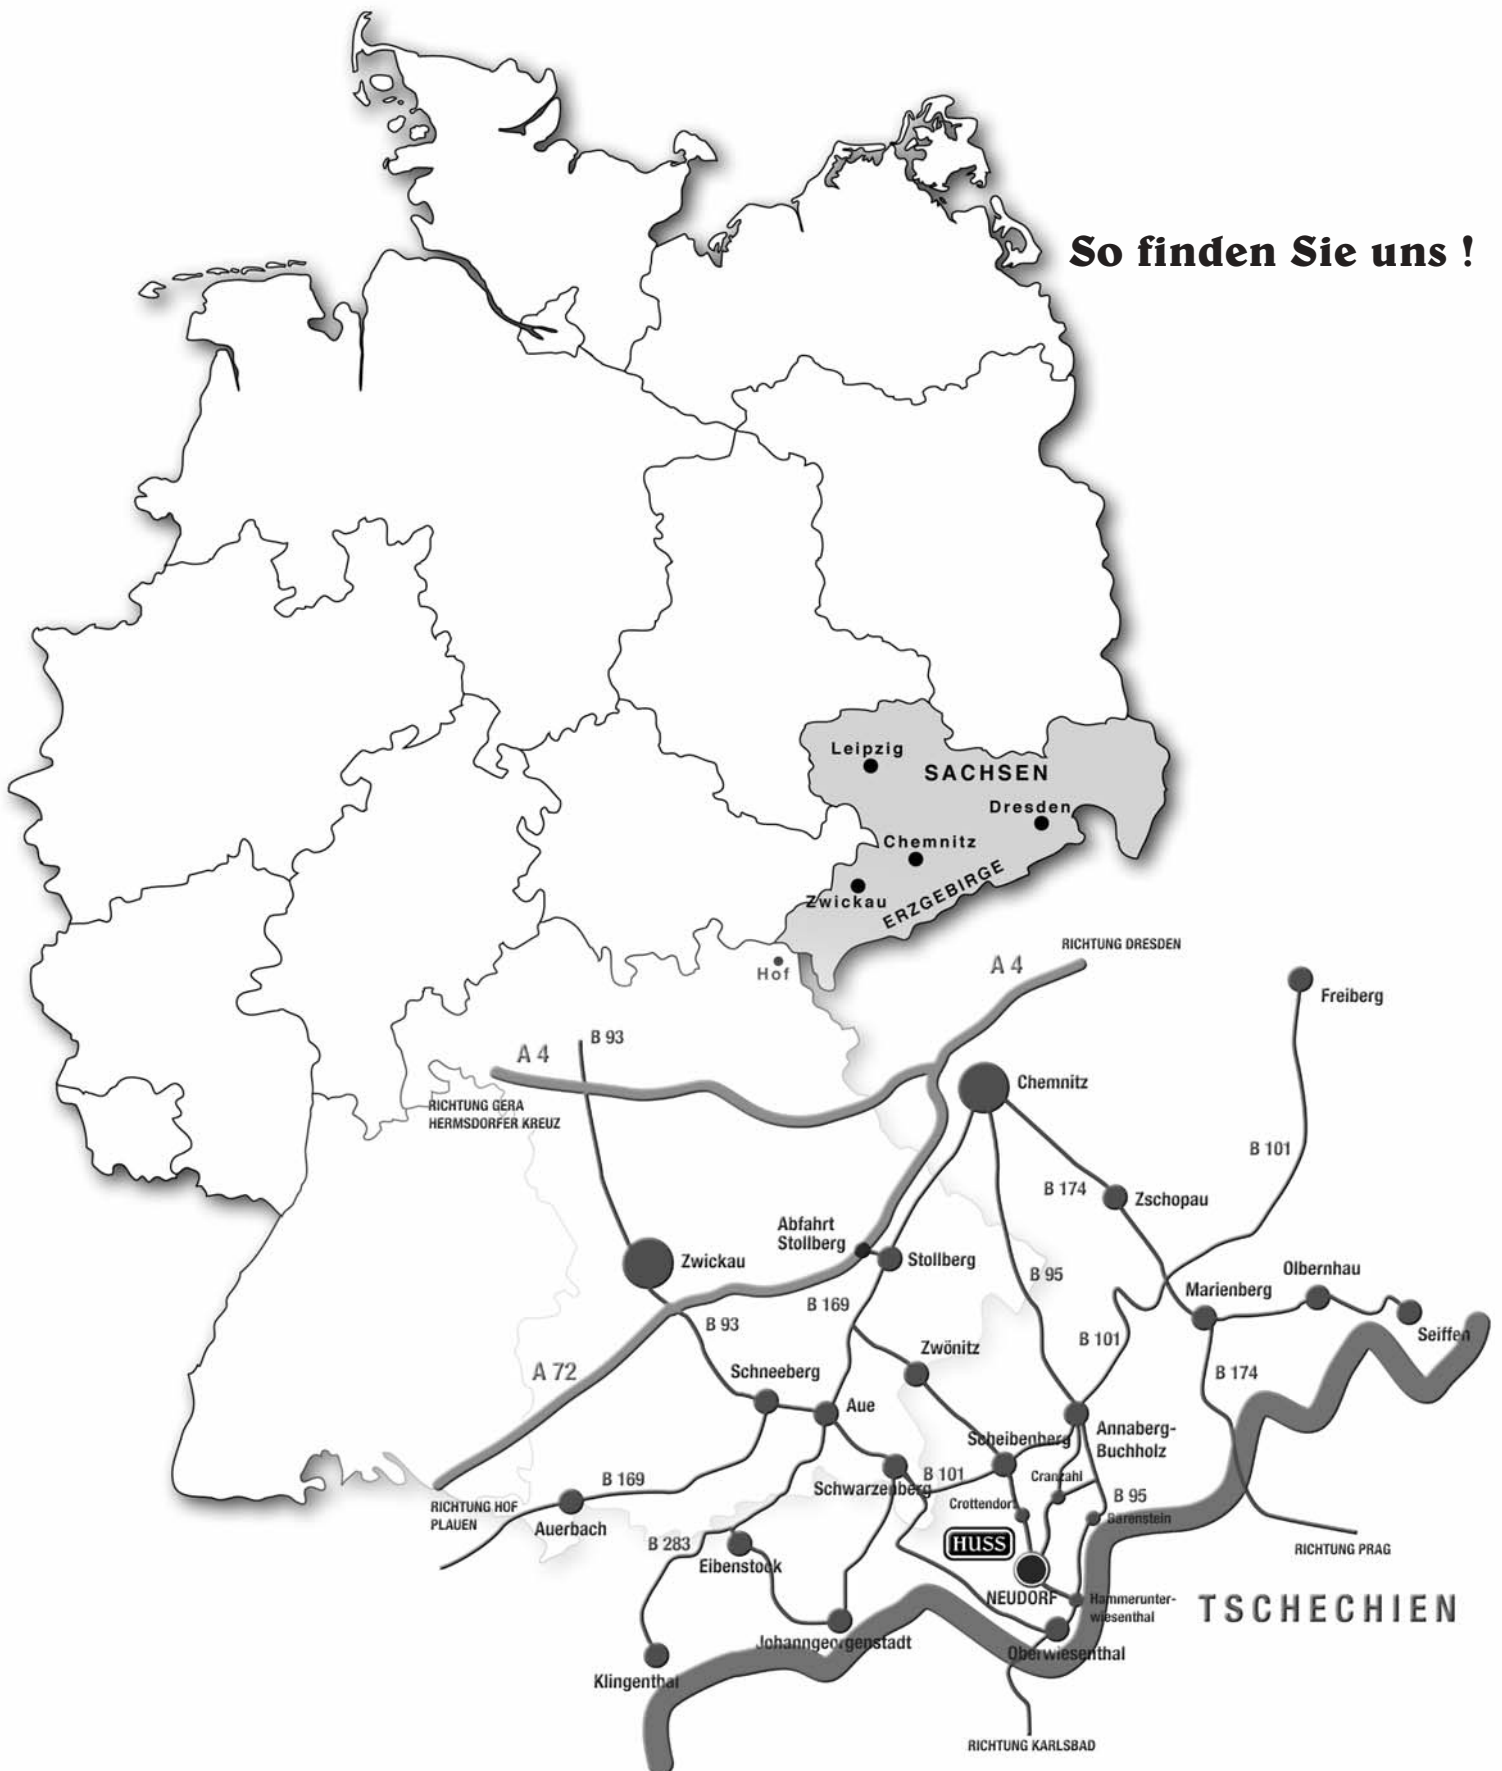

So finden Sie uns !

aus Richtung Hof:

A 72 - B 169 - Stollberg Richtung Löbnitz - Abweig links Zwönitz - Elterlein - Scheibenberg - Crottendorf - Sehmatal OT Neudorf

aus Richtung Chemnitz:

B 95 - Annaberg-Buchholz - Richtung Oberwiesenthal - Abweig rechts Crazahl - im Tal links nach Sehmatal OT Neudorf

aus Richtung Karlsbad:

Bozi Dar-Oberwiesenthal - Richtung Bärenstein - Hammerunterwiesenthal - Abweig links nach Sehmatal OT Neudorf